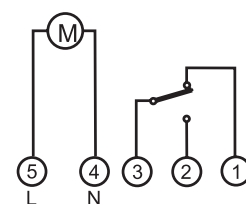

## Analogové denní a týdenní spínací hodiny pro montáž na panel - ORBIS

24h  
*denní*  
7x24h  
*týdenní*

Obj. číslo	Název (typ)	Napětí (V)	Proud (A)	Příkon	Min. spínaný čas	Rezerva hodin	Program	Přesnost den	Pracovní teplota	Krytí	Ochr. třída	Bal./ks
801	MINI QRD	230	16	1,8 W	15 min.	100	denní	1 sek.	-10 až 50°C	IP20	II.	1
802	MINI QRS	230	16	1,8 W	120 min.	100	týdenní	1 sek.	-10 až 50°C	IP20	II.	1