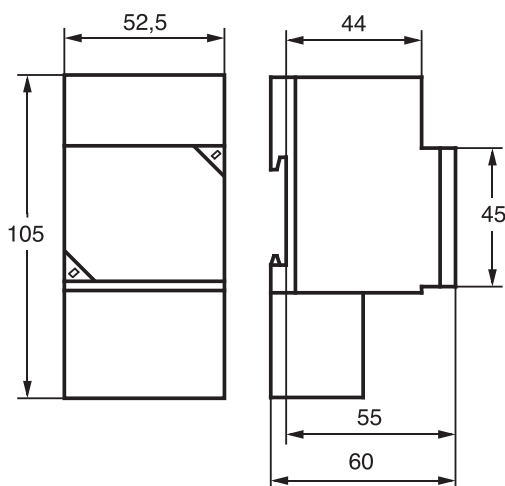

3-modulové analogové denní a týdenní spínací hodiny - PALADIN

24h
denní
7x24h
týdenní

Obj. číslo	Název (typ)	Napětí (V)	Proud (A)	Příkon	Min. spínaný čas	Rezerva hodin	Program	Přesnost den	Pracovní teplota	Krytí	Ochr. třída	Bal./ks
8104	Paladin 131 120	230	16	0,4 W	30 min.	0	denní	1,5 sek.	-5 až 50°C	IP20	II.	1
8105	Paladin 134 120	230	16	0,4 W	30 min.	100	denní	1,5 sek.	-5 až 50°C	IP20	II.	1
8106	Paladin 131 420	230	16	0,4 W	120 min.	0	týdenní	1,5 sek.	-5 až 50°C	IP20	II.	1
8107	Paladin 134 420	230	16	0,4 W	120 min.	100	týdenní	1,5 sek.	-5 až 50°C	IP20	II.	1