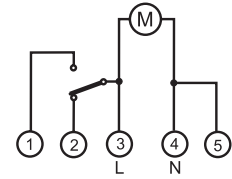

Denní analogové spínací hodiny
pro montáž do instalační krabičky (Ø68) - ORBIS

24h
denní

Spínací hodiny

Obj. číslo	Název (typ)	Napětí (V)	Proud (A)	Příkon	Min. spínaný čas	Rezerva hodin	Program	Přesnost den	Pracovní teplota	Krytí	Ochr. třída	Bal./ks
847	ILUMATIC 248D	230	10	1,6 W	30 min.	0	denní	1 sek.	0 až 55°C	IP20	II.	1