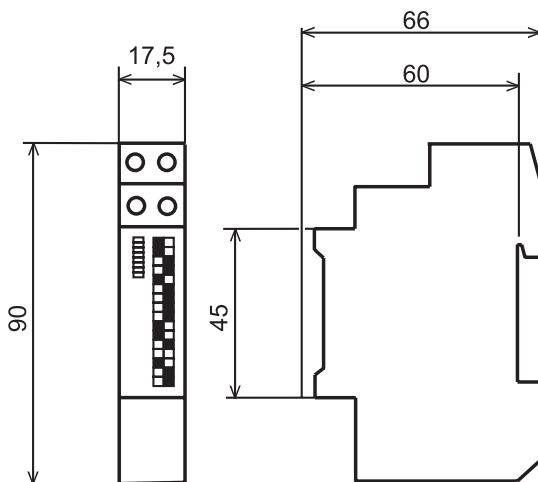

1-modulové analogové denní a týdenní spínací hodiny - ORBIS

24h
denní
7x24h
týdenní

Obj. číslo	Název (typ)	Napětí (V)	Proud (A)	Příkon	Min. spínaný čas	Rezerva hodin	Program	Přesnost den	Pracovní teplota	Krytí	Ochr. třída	Bal./ks
815	UNO D	230	16	0,5 W	15 min.	0	denní	1 sek.	-10 až 45°C	IP20	II.	1
816	UNO QRD	230	16	0,5 W	15 min.	100	denní	1 sek.	-10 až 45°C	IP20	II.	1
817	UNO QRS	230	16	0,5 W	120 min.	100	týdenní	1 sek.	-10 až 45°C	IP20	II.	1
824	UNO QRS 12V	12	16	0,5 W	120 min.	100	týdenní	1 sek.	-10 až 45°C	IP20	II.	1