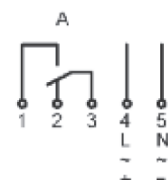

Analogové denní a týdenní spínací hodiny pro montáž na panel - PALADIN

24h
denní
7x24h
týdenní

Obj. číslo	Název (typ)	Napětí (V)	Proud (A)	Příkon	Min. spínaný čas	Rezerva hodin	Program	Přesnost den	Pracovní teplota	Krytí	Ochr. třída	Bal./ks
8108	Paladin 131 120	230	16	0,4 W	30 min.	0	denní	1,5 sek.	-10 až 50°C	IP20	II.	1
8109	Paladin 134 120	230	16	0,4 W	30 min.	100	denní	1,5 sek.	-10 až 50°C	IP20	II.	1
8110	Paladin 131 420	230	16	0,4 W	120 min.	0	týdenní	1,5 sek.	-10 až 50°C	IP20	II.	1
8111	Paladin 134 420	230	16	0,4 W	120 min.	100	týdenní	1,5 sek.	-10 až 50°C	IP20	II.	1