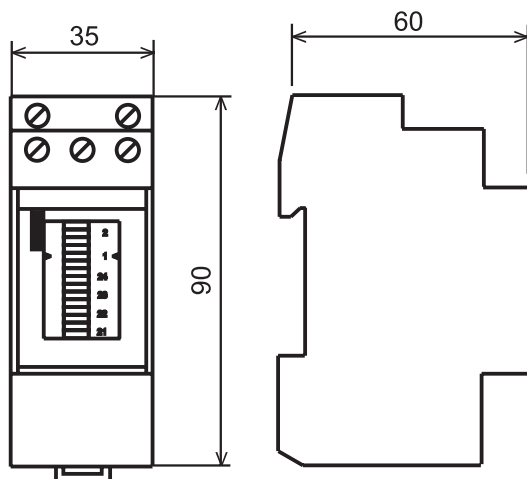

2-modulové analogové denní a týdenní spínací hodiny - ORBIS

24h
denní
7x24h
týdenní

Obj. číslo	Název (typ)	Napětí (V)	Proud (A)	Příkon	Min. spínaný čas	Rezerva hodin	Program	Přesnost den	Pracovní teplota	Krytí	Ochr. třída	Bal./ks
812	INCA UNO D	230	16	0,5 W	15 min.	0	denní	1 sek.	-10 až 45°C	IP20	II.	1
813	INCA UNO QRD	230	16	0,5 W	15 min.	100	denní	1 sek.	-10 až 45°C	IP20	II.	1
814	INCA UNO QRS	230	16	0,5 W	120 min.	100	týdenní	1 sek.	-10 až 45°C	IP20	II.	1