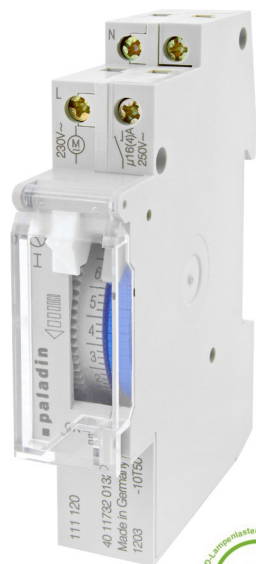

## 1-modulové analogové denní spínací hodiny - PALADIN

24h  
denní

Obj. číslo	Název (typ)	Napětí (V)	Proud (A)	Příkon	Min. spínaný čas	Rezerva hodin	Program	Přesnost den	Pracovní teplota	Krytí	Ochr. třída	Bal./ks
8100	Paladin 111 120	230	16	0,4 W	15 min.	0	denní	1,5 sek.	-5 až 50°C	IP20	II.	1
8101	Paladin 114 120	230	16	0,4 W	15 min.	100	denní	1,5 sek.	-5 až 50°C	IP20	II.	1

## 2-modulové analogové denní spínací hodiny - PALADIN

24h  
denní

Obj. číslo	Název (typ)	Napětí (V)	Proud (A)	Příkon	Min. spínaný čas	Rezerva hodin	Program	Přesnost den	Pracovní teplota	Krytí	Ochr. třída	Bal./ks
8102	Paladin 151 220	230	16	0,4 W	30 min.	0	denní	1,5 sek.	-5 až 50°C	IP20	II.	1
8103	Paladin 154 220	230	16	0,4 W	30 min.	100	denní	1,5 sek.	-5 až 50°C	IP20	II.	1

### 3-modulové analogové denní a týdenní spínací hodiny - PALADIN

24h  
*denní*  
7x24h  
*týdenní*

Obj. číslo	Název (typ)	Napětí (V)	Proud (A)	Příkon	Min. spínaný čas	Rezerva hodin	Program	Přesnost den	Pracovní teplota	Krytí	Ochr. třída	Bal./ks
8104	Paladin 131 120	230	16	0,4 W	30 min.	0	denní	1,5 sek.	-5 až 50°C	IP20	II.	1
8105	Paladin 134 120	230	16	0,4 W	30 min.	100	denní	1,5 sek.	-5 až 50°C	IP20	II.	1
8106	Paladin 131 420	230	16	0,4 W	120 min.	0	týdenní	1,5 sek.	-5 až 50°C	IP20	II.	1
8107	Paladin 134 420	230	16	0,4 W	120 min.	100	týdenní	1,5 sek.	-5 až 50°C	IP20	II.	1

### Analogové denní a týdenní spínací hodiny pro montáž na panel - PALADIN

24h  
*denní*  
7x24h  
*týdenní*

Obj. číslo	Název (typ)	Napětí (V)	Proud (A)	Příkon	Min. spínaný čas	Rezerva hodin	Program	Přesnost den	Pracovní teplota	Krytí	Ochr. třída	Bal./ks
8108	Paladin 131 120	230	16	0,4 W	30 min.	0	denní	1,5 sek.	-10 až 50°C	IP20	II.	1
8109	Paladin 134 120	230	16	0,4 W	30 min.	100	denní	1,5 sek.	-10 až 50°C	IP20	II.	1
8110	Paladin 131 420	230	16	0,4 W	120 min.	0	týdenní	1,5 sek.	-10 až 50°C	IP20	II.	1
8111	Paladin 134 420	230	16	0,4 W	120 min.	100	týdenní	1,5 sek.	-10 až 50°C	IP20	II.	1