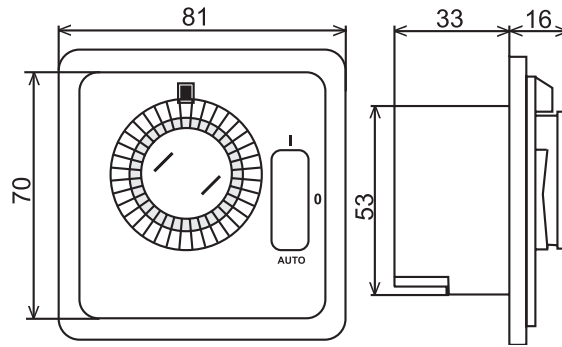

Denní analogové spínací hodiny
pro montáž do instalační krabičky (Ø68) - ORBIS

24h
denní

Spínací hodiny

Obj. číslo	Název (typ)	Napětí (V)	Proud (A)	Příkon	Min. spínaný čas	Rezerva hodin	Program	Přesnost den	Pracovní teplota	Krytí	Ochr. třída	Bal./ks
847	ILUMATIC 248D	230	10	1,6 W	30 min.	0	denní	1 sek.	0 až 55°C	IP20	II.	1