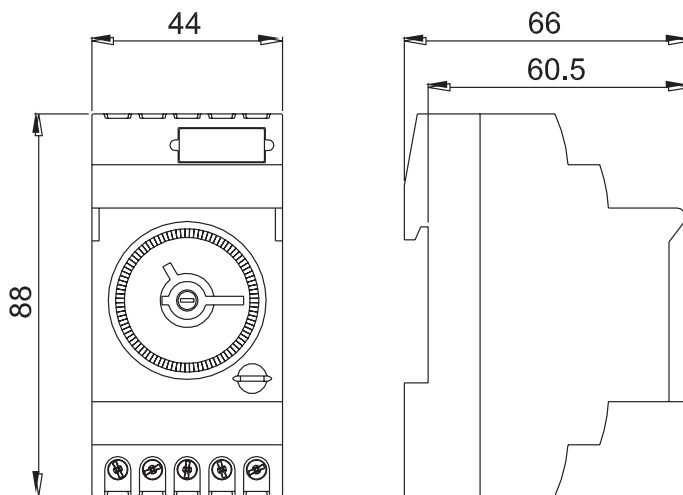

2,5-modulové analogové denní a týdenní spínací hodiny - ORBIS

24h
denní
7x24h
týdenní

Obj. číslo	Název (typ)	Napětí (V)	Proud (A)	Příkon	Min. spínaný čas	Rezerva hodin	Program	Přesnost den	Pracovní teplota	Krytí	Ochr. třída	Bal./ks
818	SUPRA D	230	16	0,5 W	30 min.	0	denní	1 sek.	-10 až 50°C	IP20	II.	1
819	SUPRA QRD	230	16	0,5 W	30 min.	100	denní	1 sek.	-10 až 50°C	IP20	II.	1
820	SUPRA QRS	230	16	0,5 W	240 min.	100	týdenní	1 sek.	-10 až 50°C	IP20	II.	1