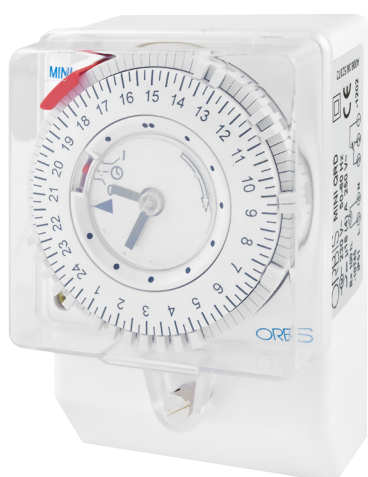

Analogové denní a týdenní spínací hodiny pro montáž na panel - ORBIS

24h
denní
7x24h
týdenní

Obj. číslo	Název (typ)	Napětí (V)	Proud (A)	Příkon	Min. spínaný čas	Rezerva hodin	Program	Přesnost den	Pracovní teplota	Krytí	Ochr. třída	Bal./ks
801	MINI QRD	230	16	1,8 W	15 min.	100	denní	1 sek.	-10 až 50°C	IP20	II.	1
802	MINI QRS	230	16	1,8 W	120 min.	100	týdenní	1 sek.	-10 až 50°C	IP20	II.	1