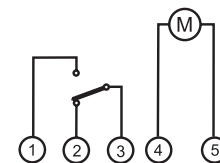

2,5-modulové analogové denní a týdenní spínací hodiny - ORBIS

24h
denní
7x24h
týdenní

Obj. číslo	Název (typ)	Napětí (V)	Proud (A)	Příkon	Min. spínaný čas	Rezerva hodin	Program	Přesnost den	Pracovní teplota	Krytí	Ochr. třída	Bal./ks
818	SUPRA D	230	16	0,5 W	30 min.	0	denní	1 sek.	-10 až 50°C	IP20	II.	1
819	SUPRA QRD	230	16	0,5 W	30 min.	100	denní	1 sek.	-10 až 50°C	IP20	II.	1
820	SUPRA QRS	230	16	0,5 W	240 min.	100	týdenní	1 sek.	-10 až 50°C	IP20	II.	1