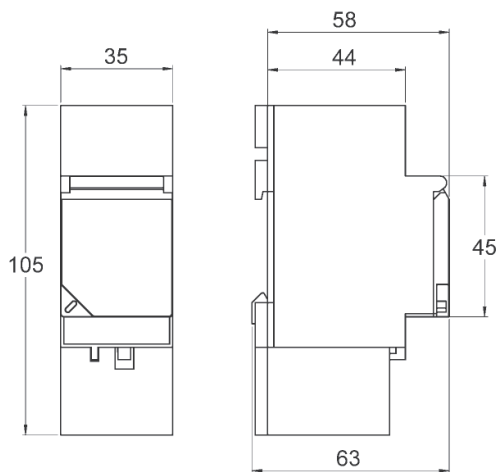

2-modulové analogové denní spínací hodiny - PALADIN

24h
denní

Obj. číslo	Název (typ)	Napětí (V)	Proud (A)	Příkon	Min. spínaný čas	Rezerva hodin	Program	Přesnost den	Pracovní teplota	Krytí	Ochr. třída	Bal./ks
8102	Paladin 151 220	230	16	0,4 W	30 min.	0	denní	1,5 sek.	-5 až 50°C	IP20	II.	1
8103	Paladin 154 220	230	16	0,4 W	30 min.	100	denní	1,5 sek.	-5 až 50°C	IP20	II.	1