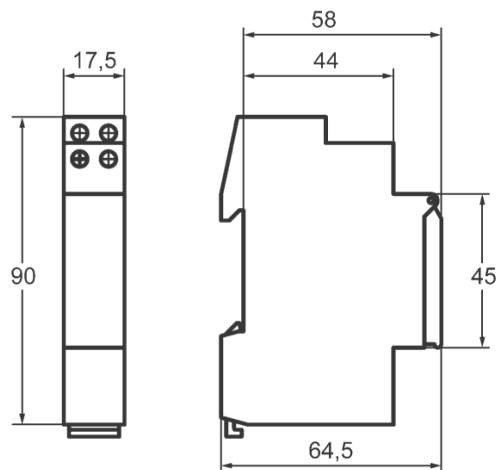

1-modulové analogové denní spínací hodiny - PALADIN

24h
denní

Obj. číslo	Název (typ)	Napětí (V)	Proud (A)	Příkon	Min. spínaný čas	Rezerva hodin	Program	Přesnost den	Pracovní teplota	Krytí	Ochr. třída	Bal./ks
8100	Paladin 111 120	230	16	0,4 W	15 min.	0	denní	1,5 sek.	-5 až 50°C	IP20	II.	1
8101	Paladin 114 120	230	16	0,4 W	15 min.	100	denní	1,5 sek.	-5 až 50°C	IP20	II.	1