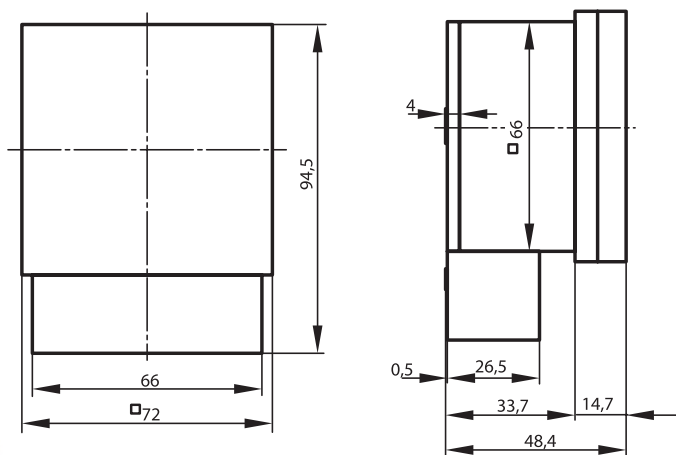

### Analogové denní a týdenní spínací hodiny pro montáž na panel - PALADIN

24h  
*denní*  
7x24h  
*týdenní*

Obj. číslo	Název (typ)	Napětí (V)	Proud (A)	Příkon	Min. spínaný čas	Rezerva hodin	Program	Přesnost den	Pracovní teplota	Krytí	Ochr. třída	Bal./ks
8108	Paladin 131 120	230	16	0,4 W	30 min.	0	denní	1,5 sek.	-10 až 50°C	IP20	II.	1
8109	Paladin 134 120	230	16	0,4 W	30 min.	100	denní	1,5 sek.	-10 až 50°C	IP20	II.	1
8110	Paladin 131 420	230	16	0,4 W	120 min.	0	týdenní	1,5 sek.	-10 až 50°C	IP20	II.	1
8111	Paladin 134 420	230	16	0,4 W	120 min.	100	týdenní	1,5 sek.	-10 až 50°C	IP20	II.	1