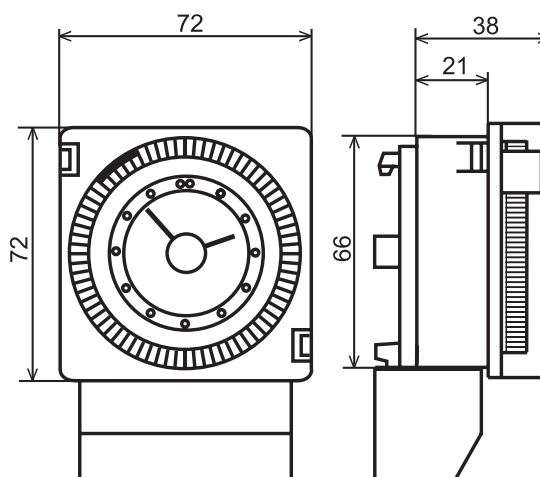

## Analogové denní a týdenní spínací hodiny pro montáž na panel - ORBIS

24h  
*denní*  
7x24h  
*týdenní*

Obj. číslo	Název (typ)	Napětí (V)	Proud (A)	Příkon	Min. spínaný čas	Rezerva hodin	Program	Přesnost den	Pracovní teplota	Krytí	Ochr. třída	Bal./ks
801	MINI QRD	230	16	1,8 W	15 min.	100	denní	1 sek.	-10 až 50°C	IP20	II.	1
802	MINI QRS	230	16	1,8 W	120 min.	100	týdenní	1 sek.	-10 až 50°C	IP20	II.	1