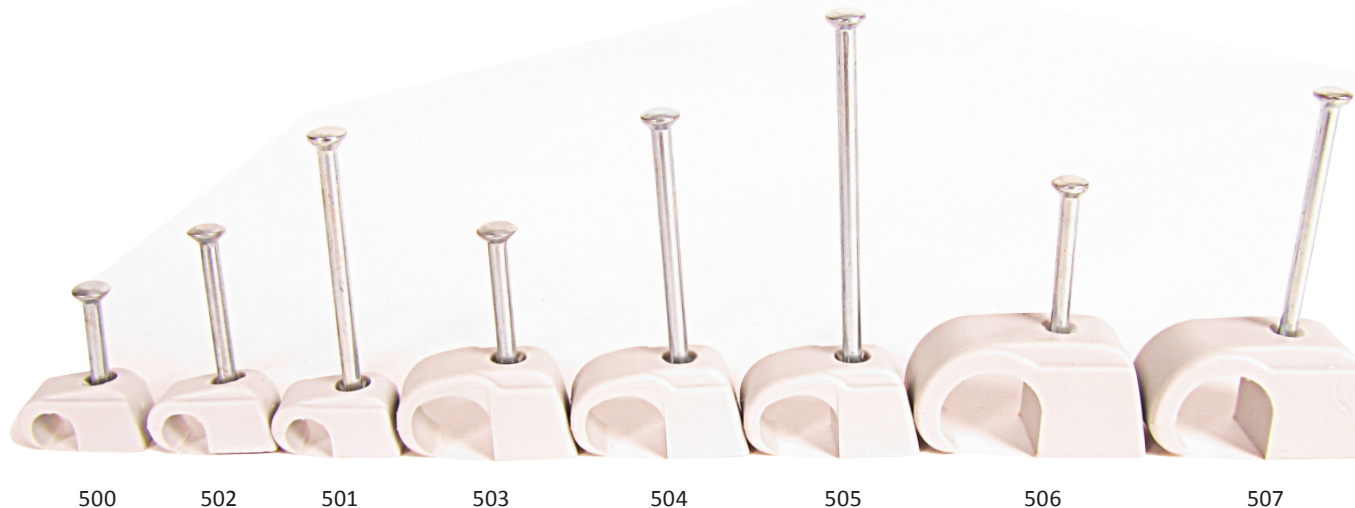

Kabelové a trubkové příchytky

Pro uchycení kabelu na zdi/stropě nabízíme kabelové příchytky s hřebem pro kabely od průměru 4 mm až po 14 mm. Pro uchycení více kabelů se nabízí možnost využití sběrných kabelových držáků (15 až 30 kabelů 3 x 1,5mm²), držáky jsou rozebíratelné a lze kdykoliv přidat či odebrat kabel dle potřeby. Pro elektroinstalaci vedenou v trubkách různých šířek dle DN (16 až 63 mm) se jako upevňovací prvek využívají trubkové příchytky, ty jsou vzájemně řaditelné (i rozdílné rozměry).

500 502 501 503 504 505 506 507

Kabelové příchytky - HC (Haftclips)

Obj. číslo	Název	Velikost kabelu	Materiál příchytky	Materiál hřebíku	Délka hřebíku	Bal./ks
500	Kabelová příchytka - HC 4 - 7 / 18	4 - 7 mm	Bezhalogenový PP (Polypropylen)	Kvalitní ocel	18 mm	5000 / 200
502	Kabelová příchytka - HC 4 - 7 / 25	4 - 7 mm	Bezhalogenový PP (Polypropylen)	Kvalitní ocel	25 mm	5000 / 200
501	Kabelová příchytka - HC 4 - 7 / 35	4 - 7 mm	Bezhalogenový PP (Polypropylen)	Kvalitní ocel	35 mm	5000 / 200
503	Kabelová příchytka - HC 7 - 11 / 25	7 - 11 mm	Bezhalogenový PP (Polypropylen)	Kvalitní ocel	25 mm	5000 / 100
504	Kabelová příchytka - HC 7 - 11 / 35	7 - 11 mm	Bezhalogenový PP (Polypropylen)	Kvalitní ocel	35 mm	5000 / 100
505	Kabelová příchytka - HC 7 - 11 / 45	7 - 11 mm	Bezhalogenový PP (Polypropylen)	Kvalitní ocel	45 mm	5000 / 100
506	Kabelová příchytka - HC 10 - 14 / 30	10 - 14 mm	Bezhalogenový PP (Polypropylen)	Kvalitní ocel	30 mm	2500 / 50
507	Kabelová příchytka - HC 10 - 14 / 40	10 - 14 mm	Bezhalogenový PP (Polypropylen)	Kvalitní ocel	40 mm	2500 / 50

Příchytky M16, M20, M25 a M32 jsou řaditelné do sebe