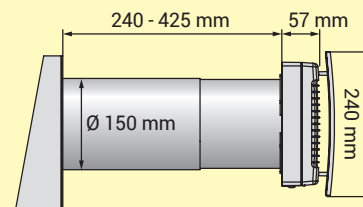

Hlavní výhody

- Vysoká účinnost (až 88 %)
- Nízká spotřeba (4,5 - 7 W)
- Nízká hlučnost (23 dB)
- Pro místnost do 20m²
- Jednoduchá a rychlá montáž
- 4 provozní režimy
- Dálkové ovládání rekuperace
- Noční režim (automaticky se zapne rychlost č. 1, která má pouze 13 dB)
- Čidlo vlhkosti
- Pro šířku zdi 240 - 425 mm