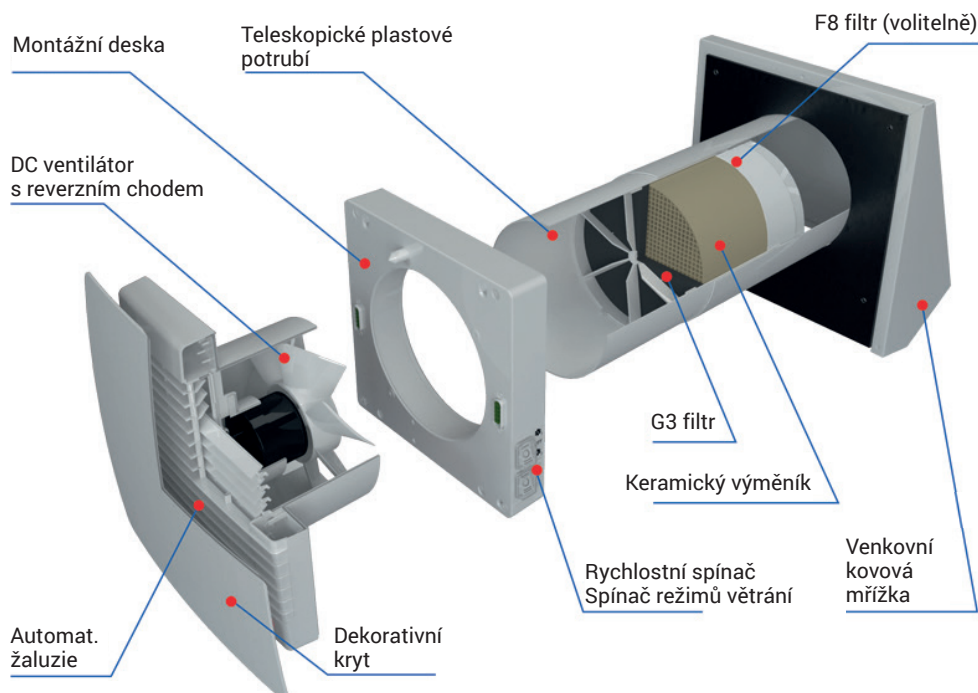

TWINFRESH COMFO

POKOJOVÁ REKUPERAČNÍ JEDNOTKA RB1-50

eleman

≤ 20 m²

4,5 - 7 W

účinnost až 88 %

hlučnost max. 23 dB

50 m³/h

Plug & Play

EC motor

Dýchejte
čerstvý vzduch!

Pokojová (lokální) rekuperační jednotka TwinFresh Comfo RB1-50

Obj. č.: 1067012	Typ: Comfo RB1-50	EAN kód: 4824032180716	Balení: 1 ks	
Napájecí napětí, 50 - 60 Hz [V]	100 - 230			
Otáčky	I	II	III	
Spotřeba elektrické energie [W]	4,50	5,00	7,00	
Celková spotřeba elektrického proudu [A]	0,024	0,026	0,039	
Průtok vzduchu [m ³ /h] (CFM)	21 (12)	32 (19)	50 (29)	
Otáčky [min-1]	610	800	1450	
Úroveň hluku, 3 m [dB(A)] (sonů)	13 (0,2)	20 (0,4)	23 (0,5)	
Účinnost rekuperace [%]	až 88			

Hlavní výhody

- Vysoká účinnost (až 88 %)
- Nízká spotřeba (4,5 - 7 W)
- Nízká hlučnost (23 dB)
- Pro místnost do 20m²
- Jednoduchá a rychlá montáž
- 4 provozní režimy
- Dálkové ovládání rekuperace
- Noční režim (automaticky se zapne rychlost č. 1, která má pouze 13 dB)
- Čidlo vlhkosti
- Pro šířku zdi 240 - 425 mm