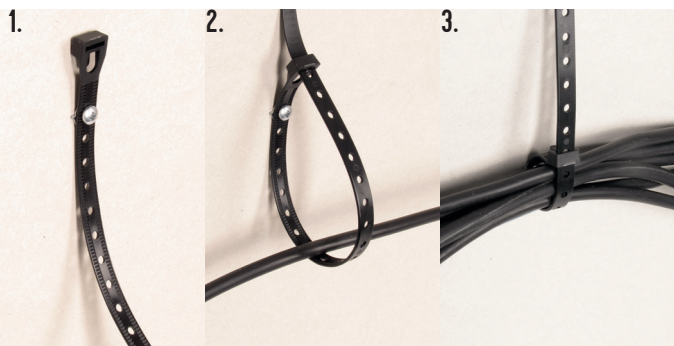

NOVINKA

Jednoduchá,
snadná a rychlá montáž!

Obj. číslo	Název	Rozměr	Balení
794010	Vázací pásky Kabel-Fixx	200 x 10 mm	100 ks
794020	Vázací pásky Kabel-Fixx	280 x 10 mm	100 ks
794030	Vázací pásky Kabel-Fixx	385 x 10 mm	100 ks

Jednoduché použití ve 3 krocích

1. Upevnění vázacího pásku pomocí vrutu ke zdi nebo k podložce
2. Vložení a uchycení volně visících kabelů
3. Přidání dalších kabelů / zavření a utáhnutí vázacího pásku

Provedení

- ▶ Znovu otevíratelné

- ▶ S otvory (3,5 mm) pro upevnění

Pevnost v tahu

- ▶ 844 kg/cm²

Barva

- ▶ Černá

Materiál

- ▶ Polyamid (6.6)