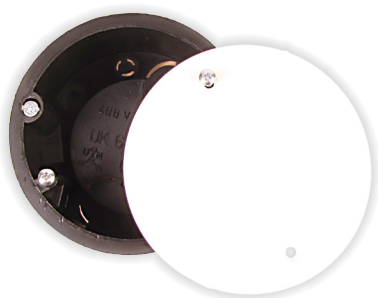

Elektroinstalační krabice do sádkartonu

Krabice do dutých stěn pro přístroje a zásuvky. Vyráběné z kvalitního plastu PVC.

Elektroinstalační krabice do sádkartonu

241

721

722

242

357

Obj. číslo	Název - typ	Materiál	ø (mm)	Montáž	Bal./ks
241	Krabice samozhášivá UK 68 SK/1	PVC	68	do sádkartonu	150
721	SADA - UK 68 SK/2 UK 68 SK/1 + víčko + vruty	PVC	68	do sádkartonu	140
722	SADA - UK 68 SK/3 UK 68 SK/1 + SV1 + víčko + vruty	PVC	68	do sádkartonu	120
242	Víčko pro UK 68 SK/1 VUK 68 SK	PVC	68	uchycení víčka vruty	100
357	Víčko s perem - VP 68 VP 68	PVC	68	naklapávací víčko	120

426

427

428

Obj. číslo	Název	Rozměr	Materiál	Povrch	Použití	Bal./ks
426	Vrut s půlkulatou hlavou	3,0 x 16	ocel	zinek bílý	pro upevnění přístrojů v elektroinstalační krabici	200
427	Vrut se zapuštěnou hlavou	3,0 x 13	ocel	zinek žlutý	pro upevnění víčka elektroinstalační krabice	200
428	Vrut s půlkulatou hlavou	3,0 x 13	ocel	zinek bílý	pro upevnění přístrojů v elektroinstalační krabici	200