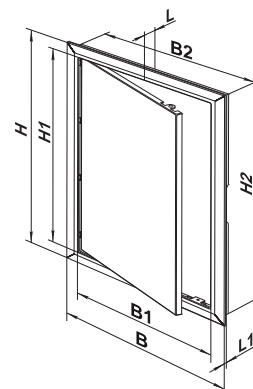

Plastová revizní dvířka

Plastová revizní dvířka typ D - jednokřídlá, typ D2 - dvoukřídlá z plastu ABS v bílé barvě.

Katalog. číslo	TYP (Ø série)	rozměry (mm)								barva	Bal./ks
		H	B	H1	B1	H2	L1	L	B2		
8196	D 100x100	137	137	93	93	98	5	25	98	bílá	1
9790	D 150x150	167	167	123	123	147	5	25	147	bílá	1
9791	D 150x200	217	167	173	123	197	5	25	147	bílá	1
8197	D 150x300	317	167	273	123	297	5	25	147	bílá	1
9792	D 200x200	217	217	173	173	197	5	25	197	bílá	1
9793	D 200x250	267	217	223	173	247	5	25	197	bílá	1
9794	D 200x300	317	217	273	173	297	5	25	197	bílá	1
9798	D 200x400	417	217	373	173	397	5	25	197	bílá	1
9795	D 250x300	347	267	303	223	327	5	25	247	bílá	1
8198	D 250x400	417	267	373	223	397	5	25	247	bílá	1
9796	D 300x300	317	317	273	273	297	5	25	297	bílá	1
9797	D 300x400	417	317	373	273	397	5	25	297	bílá	1
8199	D 300x500	517	317	473	273	497	5	25	297	bílá	1
8200	D 300x600	617	317	573	273	597	5	25	297	bílá	1
8202	D 400x500	517	417	473	373	497	5	25	397	bílá	1
8203	D 400x600	617	417	573	373	597	5	25	397	bílá	1
8201	D2 400x400	416	388	372	344	397	5	25	370	bílá	1