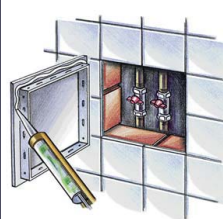

Kovové talířové ventily

Kovový talířový ventil s kruhovým nástavcem v bílé barvě.

Katalog. číslo	TYP (Ø série)	rozměry (mm)		barva	Bal./ks
		Ø1			
9696	AM 100VRF	100		bílá	1
9697	AM 125VRF	125		bílá	1
9698	AM 150VRF	150		bílá	1
9699	AM 200VRF	200		bílá	1

Plastová revizní dvířka

Plastová revizní dvířka typ D - jednokřídlá, typ D2 - dvoukřídlá z plastu ABS v bílé barvě.

Katalog. číslo	TYP (Ø série)	rozměry (mm)								barva	Bal./ks
		H	B	H1	B1	H2	L1	L	B2		
8196	D 100x100	137	137	93	93	98	5	25	98	bílá	1
9790	D 150x150	167	167	123	123	147	5	25	147	bílá	1
9791	D 150x200	217	167	173	123	197	5	25	147	bílá	1
8197	D 150x300	317	167	273	123	297	5	25	147	bílá	1
9792	D 200x200	217	217	173	173	197	5	25	197	bílá	1
9793	D 200x250	267	217	223	173	247	5	25	197	bílá	1
9794	D 200x300	317	217	273	173	297	5	25	197	bílá	1
9798	D 200x400	417	217	373	173	397	5	25	197	bílá	1
9795	D 250x300	347	267	303	223	327	5	25	247	bílá	1
8198	D 250x400	417	267	373	223	397	5	25	247	bílá	1
9796	D 300x300	317	317	273	273	297	5	25	297	bílá	1
9797	D 300x400	417	317	373	273	397	5	25	297	bílá	1
8199	D 300x500	517	317	473	273	497	5	25	297	bílá	1
8200	D 300x600	617	317	573	273	597	5	25	297	bílá	1
8202	D 400x500	517	417	473	373	497	5	25	397	bílá	1
8203	D 400x600	617	417	573	373	597	5	25	397	bílá	1
8201	D2 400x400	416	388	372	344	397	5	25	370	bílá	1