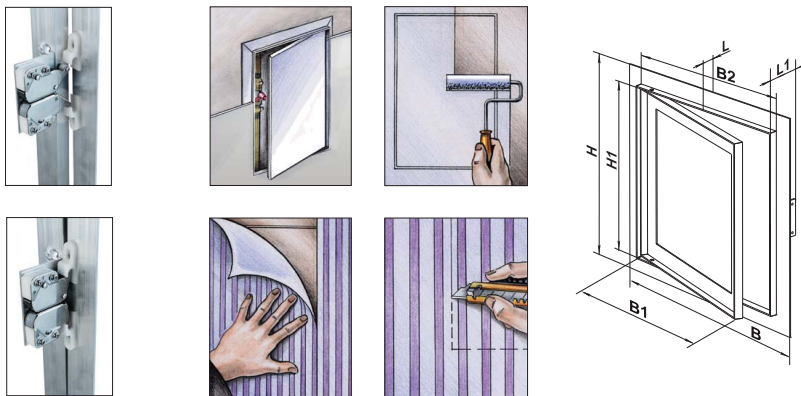

Hliníková revizní dvířka

Hliníková revizní dvířka, montáž pod sádkarton (hrana s tloušťkou 15mm) speciální mechanismus otevírání.

Katalog. číslo	TYP (Ø série)	rozměry (mm)						počet zám.	barva	Bal./ks
		H/B	H1/B1	B2	L	L1				
8204	DG 200x200	260	196	204	15	55	1	bílá	1	
8205	DG 300x300	360	296	304	15	55	1	bílá	1	
8206	DG 400x400	460	396	404	15	55	2	bílá	1	
8207	DG 500x500	560	496	504	15	55	2	bílá	1	
8208	DG 600x600	660	596	604	15	55	2	bílá	1