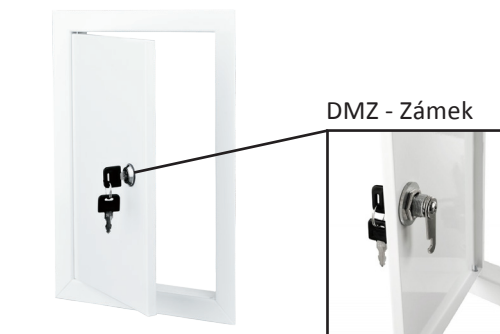

DM - Magnet

DMZ - Zámek