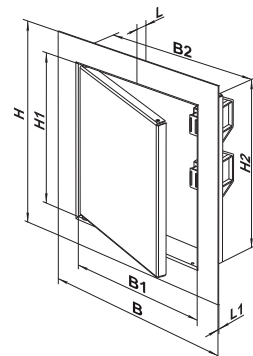

Kovová revizní dvířka

Kovová revizní dvířka s magnetickým uzávěrem v bílé barvě.

DM - Magnet

DMZ - Zámek

Katalog. číslo	TYP (Ø série)	rozměry (mm)							barva	Bal./ks
		H	B	H1	B2	H2	B1	L		
9858	DM 100x100	136,5	136,5	96,5	98,1	98,1	96,5	25	bílá	1
9801	DM 150x150	186,5	186,5	146,5	148,1	148,1	146,5	25	bílá	1
9802	DM 150x200	236,5	186,5	196,5	148,1	198,1	146,5	25	bílá	1
9859	DM 150x250	286,5	186,5	246,5	148,1	248,1	146,5	25	bílá	1
9803	DM 150x300	336,5	186,5	296,5	148,1	298,1	146,5	25	bílá	1
9804	DM 200x200	236,5	236,5	196,5	198,1	198,1	196,5	25	bílá	1
9805	DM 200x250	286,5	236,5	246,5	198,1	248,1	196,5	25	bílá	1
9806	DM 200x300	336,5	236,5	296,5	198,1	298,1	196,5	25	bílá	1
9807	DM 200x400	436,5	236,5	396,5	198,1	398,1	196,5	25	bílá	1
9860	DM 200x500	536,5	236,5	496,5	198,1	498,1	196,5	25	bílá	1
9808	DM 250x250	286,5	286,5	246,5	248,1	248,1	246,5	25	bílá	1
9809	DM 250x300	336,5	286,5	296,5	248,1	298,1	246,5	25	bílá	1
9861	DM 250x350	386,5	286,5	346,5	248,1	348,1	246,5	25	bílá	1
9810	DM 300x300	336,5	336,5	296,5	298,1	298,1	296,5	25	bílá	1
9811	DM 300x400	436,5	336,5	396,5	298,1	398,1	296,5	25	bílá	1
9812	DM 300x500	536,5	336,5	496,5	298,1	498,1	296,5	25	bílá	1
9862	DM 300x600	636,5	336,5	596,5	298,1	598,1	296,5	25	bílá	1
9813	DM 400x400	436,5	436,5	396,5	398,1	398,1	396,5	25	bílá	1
9814	DM 400x500	536,5	436,5	496,5	398,1	498,1	396,5	25	bílá	1
9818	DM 400x600	636,5	436,5	596,5	398,1	598,1	396,5	25	bílá	1
9865	DMZ 400x500	536,5	436,5	496,5	398,1	498,1	396,5	25	bílá	1
9815	DM 500x500	536,5	536,5	496,5	498,1	498,1	496,5	25	bílá	1
9817	DMZ 500x500	536,5	536,5	496,5	498,1	498,1	496,5	25	bílá	1
9863	DM 500x600	636,5	536,5	596,5	498,1	598,1	496,5	25	bílá	1
9864	DM 500x800	836,5	536,5	796,5	498,1	798,1	496,5	25	bílá	1
9816	DM 600x600	636,5	636,5	596,5	598,1	598,1	596,5	25	bílá	1
9819	DM 600x800	836,5	636,5	796,5	598,1	798,1	596,5	25	bílá	1