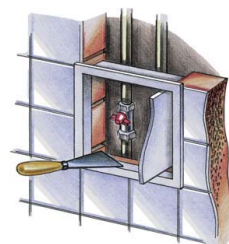

Kovové talířové ventily

Kovový talířový ventil s kruhovým nástavcem v bílé barvě.

Katalog. číslo	TYP (Ø série)	rozměry (mm)		barva	Bal./ks
		Ø1			
9696	AM 100VRF	100		bílá	1
9697	AM 125VRF	125		bílá	1
9698	AM 150VRF	150		bílá	1
9699	AM 200VRF	200		bílá	1

Plastová revizní dvířka

Plastová revizní dvířka typ D - jednokřídlá, typ D2 - dvoukřídlá z plastu ABS v bílé barvě.

Katalog. číslo	TYP (Ø série)	rozměry (mm)								barva	Bal./ks
		H	B	H1	B1	H2	L1	L	B2		
8196	D 100x100	137	137	93	93	98	5	25	98	bílá	1
9790	D 150x150	167	167	123	123	147	5	25	147	bílá	1
9791	D 150x200	217	167	173	123	197	5	25	147	bílá	1
8197	D 150x300	317	167	273	123	297	5	25	147	bílá	1
9792	D 200x200	217	217	173	173	197	5	25	197	bílá	1
9793	D 200x250	267	217	223	173	247	5	25	197	bílá	1
9794	D 200x300	317	217	273	173	297	5	25	197	bílá	1
9798	D 200x400	417	217	373	173	397	5	25	197	bílá	1
9795	D 250x300	347	267	303	223	327	5	25	247	bílá	1
8198	D 250x400	417	267	373	223	397	5	25	247	bílá	1
9796	D 300x300	317	317	273	273	297	5	25	297	bílá	1
9797	D 300x400	417	317	373	273	397	5	25	297	bílá	1
8199	D 300x500	517	317	473	273	497	5	25	297	bílá	1
8200	D 300x600	617	317	573	273	597	5	25	297	bílá	1
8202	D 400x500	517	417	473	373	497	5	25	397	bílá	1
8203	D 400x600	617	417	573	373	597	5	25	397	bílá	1
8201	D2 400x400	416	388	372	344	397	5	25	370	bílá	1