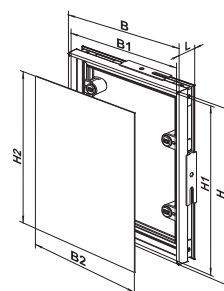

Hliníková revizní dvířka

Hliníková revizní dvířka, montáž pod sádkarton (hrana s tloušťkou 15mm) speciální mechanismus otevírání.

Katalog. číslo	TYP (Ø série)	rozměry (mm)						počet zám.	barva	Bal./ks
		H/B	H1/B1	B2	L	L1				
8204	DG 200x200	260	196	204	15	55	1	bílá	1	
8205	DG 300x300	360	296	304	15	55	1	bílá	1	
8206	DG 400x400	460	396	404	15	55	2	bílá	1	
8207	DG 500x500	560	496	504	15	55	2	bílá	1	
8208	DG 600x600	660	596	604	15	55	2	bílá	1	

Nerezová revizní dvířka

Nerezová revizní dvířka s magnetickými úchyty, montáž pod obklad. Dvířka se skládají z kovové povrchově upravené desky a PVC rámečku.

Katalog. číslo	TYP (Ø série)	rozměry (mm)							barva	Bal./ks
		B	H	B2	H2	B1	H1	L		
9866	DKP 150x150	156	156	145	145	153	153	30	nerez	1
9867	DKP 150x200	156	206	145	195	153	203	30	nerez	1
9868	DKP 150x250	156	256	145	245	153	253	30	nerez	1
9869	DKP 150x300	156	306	145	295	153	303	30	nerez	1
9870	DKP 200x200	206	206	195	195	203	203	30	nerez	1
9871	DKP 200x250	206	256	195	245	203	253	30	nerez	1
9872	DKP 200x300	206	306	195	295	203	303	30	nerez	1
9873	DKP 200x350	206	356	195	345	203	353	30	nerez	1
9874	DKP 200x400	206	406	195	395	203	403	30	nerez	1
9875	DKP 200x450	206	456	195	445	203	453	30	nerez	1
9876	DKP 200x500	206	506	195	495	203	503	30	nerez	1
9877	DKP 250x250	256	256	245	245	253	253	30	nerez	1
9878	DKP 250x300	256	306	245	295	253	303	30	nerez	1
9879	DKP 250x350	256	356	245	345	253	353	30	nerez	1
9880	DKP 250x400	256	406	245	395	253	403	30	nerez	1
9881	DKP 300x300	306	306	295	295	303	303	30	nerez	1
9882	DKP 300x350	306	356	295	345	303	353	30	nerez	1
9883	DKP 300x400	306	406	295	395	303	403	30	nerez	1
9884	DKP 300x450	306	456	295	445	303	453	30	nerez	1
9885	DKP 300x500	306	506	295	495	303	503	30	nerez	1
9886	DKP 400x400	406	406	395	395	403	403	30	nerez	1