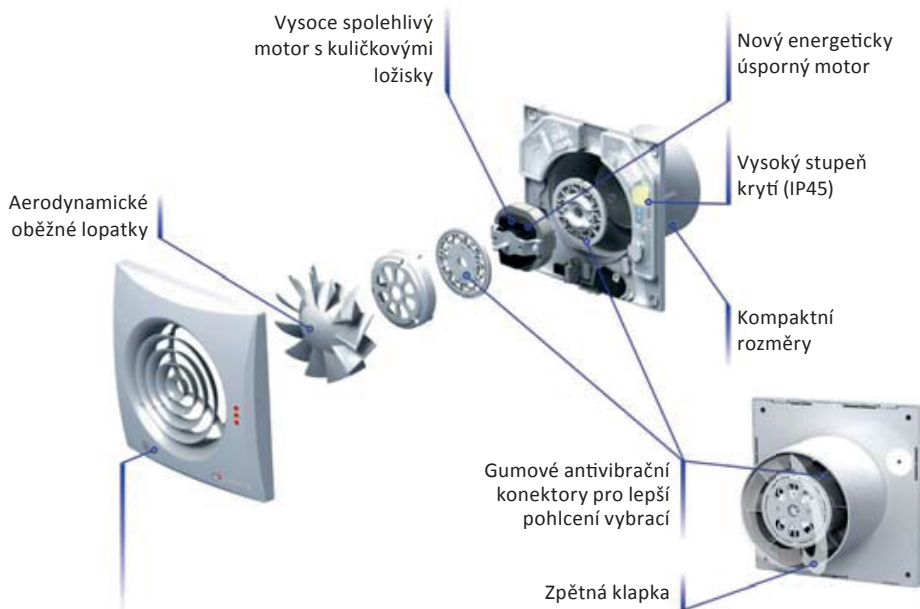

VENTS QUIET

TYP

Domovní axiální ventilátory Venets QUIET jsou určeny k odsávání vzduchu z menších bytových a nebytových prostor jako jsou koupelny, toalety, kuchyně, prodejny, kanceláře a podobně. Poskytují maximální průtok vzduchu v kombinaci s nízkou hlučností. Vzhledem ke svým technickým parametrům se doporučuje ventilátory používat v kombinaci s kratšími vzduchotechnickými potrubími s nižší tlakovou ztrátou, popřípadě k odsávání přímo přes stěnu. Všechny typy jsou vybaveny speciální zpětnou klapkou, která zabráňuje zpětnému proudění vzduchu. Vysoké krytí IP 45 je ideální pro montáž do koupelny.

-  **V** - TAHOVÝ VYPÍNAČ
-  **TH** - „HYGROSTAT“
-  **K** - ZPĚTNÁ KLAPKA
-  **L** - KULIČKOVÉ LOŽISKO
-  **12V** - MOTOR NA 12V AC
-  **T** - „TIMER“ - ČASOVAČ
-  **TP** - POHYBOVÉ ČIDLO
-  **Q** - TICHÝ (QUIET)
-  **TURBO** ZVÝŠENÝ VÝKON
-  **PRESS** - 5 ČEPELÍ MOTORU

Kryt a oběžné lopatky jsou vyrobeny z vysoce kvalitního a UV odolného plastu