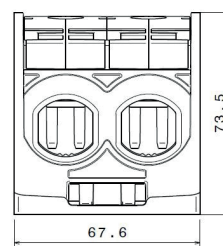

Obj. číslo	Název	Barva	Počet pólů	Počet vstupů	Rozměry (mm)	Průřez (mm <sup>2</sup> )	Jm. proud Cu vodiče (A)	Jm. proud Al vodiče (A)	Bal./ks
6030	RKA 95 L G		1	2	57 x 25,5 x 93	16-95	245	155	2
6031	RKA 95 N		1	2	57 x 25,5 x 93	16-95	245	155	2
6032	RKA 95 PE		1	2	57 x 25,5 x 93	16-95	245	155	2
6033	RKA 95 L B		1	2	57 x 25,5 x 93	16-95	245	155	2
6034	RKA 95 L S		1	2	57 x 25,5 x 93	16-95	245	155	2
6035	RKA 95 D L G		1	4	57 x 47 x 93	16-95	245	155	1
6036	RKA 95 D N		1	4	57 x 47 x 93	16-95	245	155	1
6037	RKA 95 D PE		1	4	57 x 47 x 93	16-95	245	155	1
6038	RKA 95 D L B		1	4	57 x 47 x 93	16-95	245	155	1
6039	RKA 95 D L S		1	4	57 x 47 x 93	16-95	245	155	1

## Univerzální svorky RKA 185

6043

6047

6046

6040

6044

Obj. číslo	Název	Barva	Počet pólů	Počet vstupů	Rozměry (mm)	Průřez (mm <sup>2</sup> )	Jm. proud Cu vodiče (A)	Jm. proud Al vodiče (A)	Bal./ks
6040	RKA 185 L G		1	2	73,5 x 37,5 x 105	95-185	365	250	1
6041	RKA 185 N		1	2	73,5 x 37,5 x 105	95-185	365	250	1
6042	RKA 185 PE		1	2	73,5 x 37,5 x 105	95-185	365	250	1
6043	RKA 185 L B		1	2	73,5 x 37,5 x 105	95-185	365	250	1
6044	RKA 185 L S		1	2	73,5 x 37,5 x 105	95-185	365	250	1
6045	RKA 185 D L G		1	4	73,5 x 67,6 x 105	95-185	365	250	1
6046	RKA 185 D N		1	4	73,5 x 67,6 x 105	95-185	365	250	1
6047	RKA 185 D PE		1	4	73,5 x 67,6 x 105	95-185	365	250	1
6048	RKA 185 D L B		1	4	73,5 x 67,6 x 105	95-185	365	250	1
6049	RKA 185 D L S		1	4	73,5 x 67,6 x 105	95-185	365	250	1