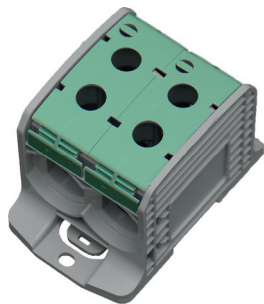

NEW!

Univerzální svorky RKA 300

6057

Obj. číslo	Název	Barva	Počet pólů	Počet vstupů	Rozměry (mm)	Průřez (mm²)	Jm. proud Cu vodiče (A)	Jm. proud Al vodiče (A)	Bal./ks
6050	RKA 300 L G		1	2	83,5 x 45 x 118	150-300	520	340	1
6051	RKA 300 N		1	2	83,5 x 45 x 118	150-300	520	340	1
6052	RKA 300 PE		1	2	83,5 x 45 x 118	150-300	520	340	1
6053	RKA 300 L B		1	2	83,5 x 45 x 118	150-300	520	340	1
6054	RKA 300 L S		1	2	83,5 x 45 x 118	150-300	520	340	1
6055	RKA 300 D L G		1	4	83,5 x 82,6 x 118	150-300	520	340	1
6056	RKA 300 D N		1	4	83,5 x 82,6 x 118	150-300	520	340	1
6057	RKA 300 D PE		1	4	83,5 x 82,6 x 118	150-300	520	340	1
6058	RKA 300 D L B		1	4	83,5 x 82,6 x 118	150-300	520	340	1
6059	RKA 300 D L S		1	4	83,5 x 82,6 x 118	150-300	520	340	1