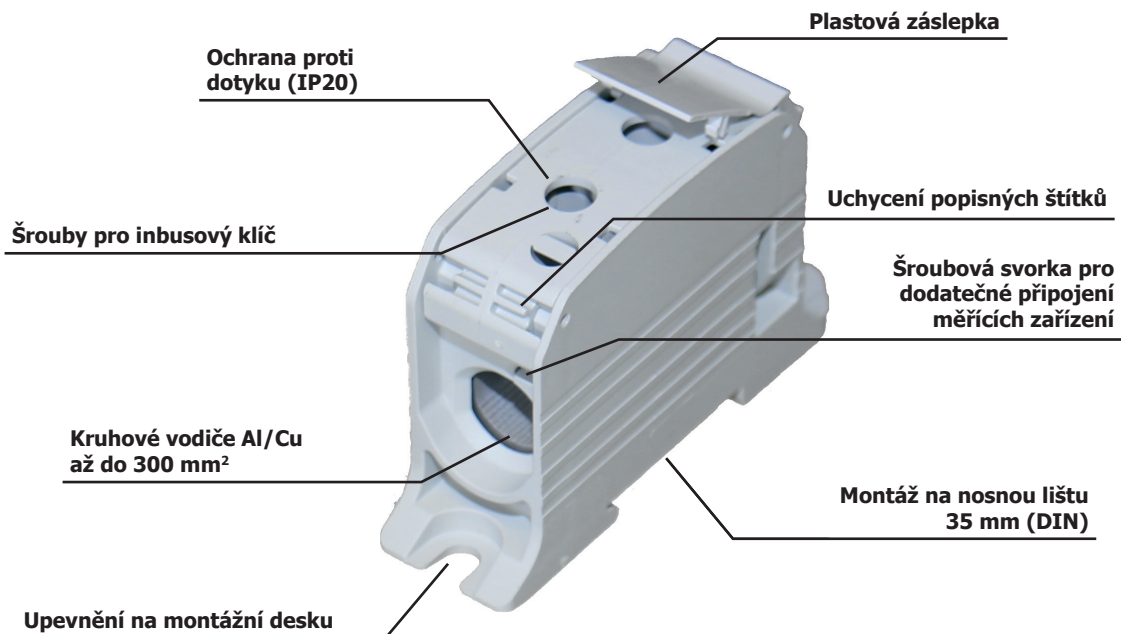

NEW!

Univerzální svorky RKA 50

Obj. číslo	Název	Barva	Počet pólů	Počet vstupů	Rozměry (mm)	Průřez (mm²)	Jm. proud Cu vodiče (A)	Jm. proud Al vodiče (A)	Bal./ks
6010	RKA 50 L G		1	2	45 x 20 x 70	6-50	160	120	9
6011	RKA 50 N		1	2	45 x 20 x 70	6-50	160	120	9
6012	RKA 50 PE		1	2	45 x 20 x 70	6-50	160	120	9
6013	RKA 50 L B		1	2	45 x 20 x 70	6-50	160	120	9
6014	RKA 50 L S		1	2	45 x 20 x 70	6-50	160	120	9
6015	RKA 50 D L G		1	4	45 x 35,6 x 70	6-50	160	120	5
6016	RKA 50 D N		1	4	45 x 35,6 x 70	6-50	160	120	5
6017	RKA 50 D PE		1	4	45 x 35,6 x 70	6-50	160	120	5
6018	RKA 50 D L B		1	4	45 x 35,6 x 70	6-50	160	120	5
6019	RKA 50 D L S		1	4	45 x 35,6 x 70	6-50	160	120	5
6020	RKA 50 3P 3L G		3	6	45 x 56,5 x 70	6-50	160	120	3
6021	RKA 50 3P LG/N/PE		3	6	45 x 56,5 x 70	6-50	160	120	3
6023	RKA 50 3P 3L B S G		3	6	45 x 56,5 x 70	6-50	160	120	3