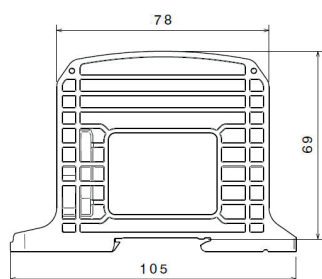

Obj. číslo	Název	Barva	Počet pólů	Počet vstupů	Rozměry (mm)	Průřez (mm <sup>2</sup> )	Jm. proud Cu vodiče (A)	Jm. proud Al vodiče (A)	Bal./ks
6030	RKA 95 L G		1	2	57 x 25,5 x 93	16-95	245	155	2
6031	RKA 95 N		1	2	57 x 25,5 x 93	16-95	245	155	2
6032	RKA 95 PE		1	2	57 x 25,5 x 93	16-95	245	155	2
6033	RKA 95 L B		1	2	57 x 25,5 x 93	16-95	245	155	2
6034	RKA 95 L S		1	2	57 x 25,5 x 93	16-95	245	155	2
6035	RKA 95 D L G		1	4	57 x 47 x 93	16-95	245	155	1
6036	RKA 95 D N		1	4	57 x 47 x 93	16-95	245	155	1
6037	RKA 95 D PE		1	4	57 x 47 x 93	16-95	245	155	1
6038	RKA 95 D L B		1	4	57 x 47 x 93	16-95	245	155	1
6039	RKA 95 D L S		1	4	57 x 47 x 93	16-95	245	155	1

## Univerzální svorky RKA 185

6043

6047

6046

6040

6044

Obj. číslo	Název	Barva	Počet pólů	Počet vstupů	Rozměry (mm)	Průřez (mm <sup>2</sup> )	Jm. proud Cu vodiče (A)	Jm. proud Al vodiče (A)	Bal./ks
6040	RKA 185 L G		1	2	73,5 x 37,5 x 105	95-185	365	250	1
6041	RKA 185 N		1	2	73,5 x 37,5 x 105	95-185	365	250	1
6042	RKA 185 PE		1	2	73,5 x 37,5 x 105	95-185	365	250	1
6043	RKA 185 L B		1	2	73,5 x 37,5 x 105	95-185	365	250	1
6044	RKA 185 L S		1	2	73,5 x 37,5 x 105	95-185	365	250	1
6045	RKA 185 D L G		1	4	73,5 x 67,6 x 105	95-185	365	250	1
6046	RKA 185 D N		1	4	73,5 x 67,6 x 105	95-185	365	250	1
6047	RKA 185 D PE		1	4	73,5 x 67,6 x 105	95-185	365	250	1
6048	RKA 185 D L B		1	4	73,5 x 67,6 x 105	95-185	365	250	1
6049	RKA 185 D L S		1	4	73,5 x 67,6 x 105	95-185	365	250	1