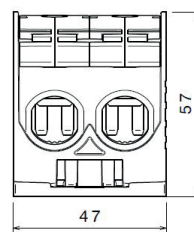

### Univerzální svorky RKA 50

Obj. číslo	Název	Barva	Počet pólů	Počet vstupů	Rozměry (mm)	Průřez (mm <sup>2</sup> )	Jm. proud Cu vodiče (A)	Jm. proud Al vodiče (A)	Bal./ks
6010	RKA 50 L G		1	2	45 x 20 x 70	6-50	160	120	9
6011	RKA 50 N		1	2	45 x 20 x 70	6-50	160	120	9
6012	RKA 50 PE		1	2	45 x 20 x 70	6-50	160	120	9
6013	RKA 50 L B		1	2	45 x 20 x 70	6-50	160	120	9
6014	RKA 50 L S		1	2	45 x 20 x 70	6-50	160	120	9
6015	RKA 50 D L G		1	4	45 x 35,6 x 70	6-50	160	120	5
6016	RKA 50 D N		1	4	45 x 35,6 x 70	6-50	160	120	5
6017	RKA 50 D PE		1	4	45 x 35,6 x 70	6-50	160	120	5
6018	RKA 50 D L B		1	4	45 x 35,6 x 70	6-50	160	120	5
6019	RKA 50 D L S		1	4	45 x 35,6 x 70	6-50	160	120	5
6020	RKA 50 3P 3L G		3	6	45 x 56,5 x 70	6-50	160	120	3
6021	RKA 50 3P LG/N/PE		3	6	45 x 56,5 x 70	6-50	160	120	3
6023	RKA 50 3P 3L B S G		3	6	45 x 56,5 x 70	6-50	160	120	3

Obj. číslo	Název	Barva	Počet pólů	Počet vstupů	Rozměry (mm)	Průřez (mm <sup>2</sup> )	Jm. proud Cu vodiče (A)	Jm. proud Al vodiče (A)	Bal./ks
6030	RKA 95 L G		1	2	57 x 25,5 x 93	16-95	245	155	2
6031	RKA 95 N		1	2	57 x 25,5 x 93	16-95	245	155	2
6032	RKA 95 PE		1	2	57 x 25,5 x 93	16-95	245	155	2
6033	RKA 95 L B		1	2	57 x 25,5 x 93	16-95	245	155	2
6034	RKA 95 L S		1	2	57 x 25,5 x 93	16-95	245	155	2
6035	RKA 95 D L G		1	4	57 x 47 x 93	16-95	245	155	1
6036	RKA 95 D N		1	4	57 x 47 x 93	16-95	245	155	1
6037	RKA 95 D PE		1	4	57 x 47 x 93	16-95	245	155	1
6038	RKA 95 D L B		1	4	57 x 47 x 93	16-95	245	155	1
6039	RKA 95 D L S		1	4	57 x 47 x 93	16-95	245	155	1