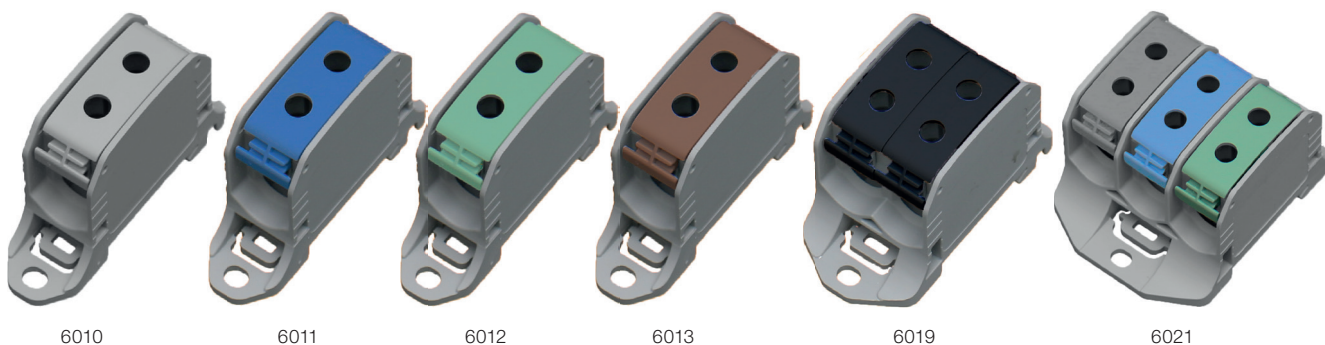

Univerzální svorky RKA 50