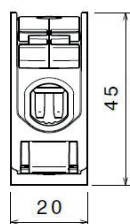

- široký rozsah připojitelnosti vodičů (od 6 mm<sup>2</sup> až do 300 mm<sup>2</sup>)
- jmenovité napětí 1000 V AC/DC
- montáž na nosnou lištu i na panel
- připojení měděných i hliníkových vodičů
- dodatečná připojovací svorka do 10 mm<sup>2</sup> (např. pro měření, indikaci stavu, od velikosti RKA 95 včetně)
- certifikace - VDE (pro Německo) a UL (pro americký trh)
- barevné odlišení fází (hnědá, černá, šedá) a nulových a ochranných svorek (modrá, zelená)
- precizní zpracování

### Univerzální svorky RKA 50

Obj. číslo	Název	Barva	Počet pólů	Počet vstupů	Rozměry (mm)	Průřez (mm <sup>2</sup> )	Jm. proud Cu vodiče (A)	Jm. proud Al vodiče (A)	Bal./ks
6010	RKA 50 L G		1	2	45 x 20 x 70	6-50	160	120	9
6011	RKA 50 N		1	2	45 x 20 x 70	6-50	160	120	9
6012	RKA 50 PE		1	2	45 x 20 x 70	6-50	160	120	9
6013	RKA 50 L B		1	2	45 x 20 x 70	6-50	160	120	9
6014	RKA 50 L S		1	2	45 x 20 x 70	6-50	160	120	9
6015	RKA 50 D L G		1	4	45 x 35,6 x 70	6-50	160	120	5
6016	RKA 50 D N		1	4	45 x 35,6 x 70	6-50	160	120	5
6017	RKA 50 D PE		1	4	45 x 35,6 x 70	6-50	160	120	5
6018	RKA 50 D L B		1	4	45 x 35,6 x 70	6-50	160	120	5
6019	RKA 50 D L S		1	4	45 x 35,6 x 70	6-50	160	120	5
6020	RKA 50 3P 3L G		3	6	45 x 56,5 x 70	6-50	160	120	3
6021	RKA 50 3P LG/N/PE		3	6	45 x 56,5 x 70	6-50	160	120	3
6023	RKA 50 3P 3L B S G		3	6	45 x 56,5 x 70	6-50	160	120	3

Obj. číslo	Název	Barva	Počet pólů	Počet vstupů	Rozměry (mm)	Průřez (mm <sup>2</sup> )	Jm. proud Cu vodiče (A)	Jm. proud Al vodiče (A)	Bal./ks
6030	RKA 95 L G		1	2	57 x 25,5 x 93	16-95	245	155	2
6031	RKA 95 N		1	2	57 x 25,5 x 93	16-95	245	155	2
6032	RKA 95 PE		1	2	57 x 25,5 x 93	16-95	245	155	2
6033	RKA 95 L B		1	2	57 x 25,5 x 93	16-95	245	155	2
6034	RKA 95 L S		1	2	57 x 25,5 x 93	16-95	245	155	2
6035	RKA 95 D L G		1	4	57 x 47 x 93	16-95	245	155	1
6036	RKA 95 D N		1	4	57 x 47 x 93	16-95	245	155	1
6037	RKA 95 D PE		1	4	57 x 47 x 93	16-95	245	155	1
6038	RKA 95 D L B		1	4	57 x 47 x 93	16-95	245	155	1
6039	RKA 95 D L S		1	4	57 x 47 x 93	16-95	245	155	1