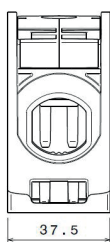

Obj. číslo	Název	Barva	Počet pólů	Počet vstupů	Rozměry (mm)	Průřez (mm <sup>2</sup> )	Jm. proud Cu vodiče (A)	Jm. proud Al vodiče (A)	Bal./ks
6030	RKA 95 L G		1	2	57 x 25,5 x 93	16-95	245	155	2
6031	RKA 95 N		1	2	57 x 25,5 x 93	16-95	245	155	2
6032	RKA 95 PE		1	2	57 x 25,5 x 93	16-95	245	155	2
6033	RKA 95 L B		1	2	57 x 25,5 x 93	16-95	245	155	2
6034	RKA 95 L S		1	2	57 x 25,5 x 93	16-95	245	155	2
6035	RKA 95 D L G		1	4	57 x 47 x 93	16-95	245	155	1
6036	RKA 95 D N		1	4	57 x 47 x 93	16-95	245	155	1
6037	RKA 95 D PE		1	4	57 x 47 x 93	16-95	245	155	1
6038	RKA 95 D L B		1	4	57 x 47 x 93	16-95	245	155	1
6039	RKA 95 D L S		1	4	57 x 47 x 93	16-95	245	155	1

## Univerzální svorky RKA 185

6043

6047

6046

6040

6044

Obj. číslo	Název	Barva	Počet pólů	Počet vstupů	Rozměry (mm)	Průřez (mm <sup>2</sup> )	Jm. proud Cu vodiče (A)	Jm. proud Al vodiče (A)	Bal./ks
6040	RKA 185 L G		1	2	73,5 x 37,5 x 105	95-185	365	250	1
6041	RKA 185 N		1	2	73,5 x 37,5 x 105	95-185	365	250	1
6042	RKA 185 PE		1	2	73,5 x 37,5 x 105	95-185	365	250	1
6043	RKA 185 L B		1	2	73,5 x 37,5 x 105	95-185	365	250	1
6044	RKA 185 L S		1	2	73,5 x 37,5 x 105	95-185	365	250	1
6045	RKA 185 D L G		1	4	73,5 x 67,6 x 105	95-185	365	250	1
6046	RKA 185 D N		1	4	73,5 x 67,6 x 105	95-185	365	250	1
6047	RKA 185 D PE		1	4	73,5 x 67,6 x 105	95-185	365	250	1
6048	RKA 185 D L B		1	4	73,5 x 67,6 x 105	95-185	365	250	1
6049	RKA 185 D L S		1	4	73,5 x 67,6 x 105	95-185	365	250	1