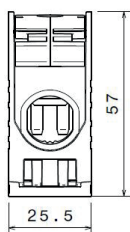

### Univerzální svorky RKA 50

Obj. číslo	Název	Barva	Počet pólů	Počet vstupů	Rozměry (mm)	Průřez (mm <sup>2</sup> )	Jm. proud Cu vodiče (A)	Jm. proud Al vodiče (A)	Bal./ks
6010	RKA 50 L G		1	2	45 x 20 x 70	6-50	160	120	9
6011	RKA 50 N		1	2	45 x 20 x 70	6-50	160	120	9
6012	RKA 50 PE		1	2	45 x 20 x 70	6-50	160	120	9
6013	RKA 50 L B		1	2	45 x 20 x 70	6-50	160	120	9
6014	RKA 50 L S		1	2	45 x 20 x 70	6-50	160	120	9
6015	RKA 50 D L G		1	4	45 x 35,6 x 70	6-50	160	120	5
6016	RKA 50 D N		1	4	45 x 35,6 x 70	6-50	160	120	5
6017	RKA 50 D PE		1	4	45 x 35,6 x 70	6-50	160	120	5
6018	RKA 50 D L B		1	4	45 x 35,6 x 70	6-50	160	120	5
6019	RKA 50 D L S		1	4	45 x 35,6 x 70	6-50	160	120	5
6020	RKA 50 3P 3L G		3	6	45 x 56,5 x 70	6-50	160	120	3
6021	RKA 50 3P LG/N/PE		3	6	45 x 56,5 x 70	6-50	160	120	3
6023	RKA 50 3P 3L B S G		3	6	45 x 56,5 x 70	6-50	160	120	3

Obj. číslo	Název	Barva	Počet pólů	Počet vstupů	Rozměry (mm)	Průřez (mm <sup>2</sup> )	Jm. proud Cu vodiče (A)	Jm. proud Al vodiče (A)	Bal./ks
6030	RKA 95 L G		1	2	57 x 25,5 x 93	16-95	245	155	2
6031	RKA 95 N		1	2	57 x 25,5 x 93	16-95	245	155	2
6032	RKA 95 PE		1	2	57 x 25,5 x 93	16-95	245	155	2
6033	RKA 95 L B		1	2	57 x 25,5 x 93	16-95	245	155	2
6034	RKA 95 L S		1	2	57 x 25,5 x 93	16-95	245	155	2
6035	RKA 95 D L G		1	4	57 x 47 x 93	16-95	245	155	1
6036	RKA 95 D N		1	4	57 x 47 x 93	16-95	245	155	1
6037	RKA 95 D PE		1	4	57 x 47 x 93	16-95	245	155	1
6038	RKA 95 D L B		1	4	57 x 47 x 93	16-95	245	155	1
6039	RKA 95 D L S		1	4	57 x 47 x 93	16-95	245	155	1