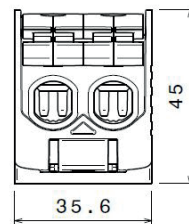

Obj. číslo	Název	Barva	Počet pólů	Počet vstupů	Rozměry (mm)	Průřez (mm²)	Jm. proud Cu vodiče (A)	Jm. proud Al vodiče (A)	Bal./ks
6010	RKA 50 L G		1	2	45 x 20 x 70	6-50	160	120	9
6011	RKA 50 N		1	2	45 x 20 x 70	6-50	160	120	9
6012	RKA 50 PE		1	2	45 x 20 x 70	6-50	160	120	9
6013	RKA 50 L B		1	2	45 x 20 x 70	6-50	160	120	9
6014	RKA 50 L S		1	2	45 x 20 x 70	6-50	160	120	9
6015	RKA 50 D L G		1	4	45 x 35,6 x 70	6-50	160	120	5
6016	RKA 50 D N		1	4	45 x 35,6 x 70	6-50	160	120	5
6017	RKA 50 D PE		1	4	45 x 35,6 x 70	6-50	160	120	5
6018	RKA 50 D L B		1	4	45 x 35,6 x 70	6-50	160	120	5
6019	RKA 50 D L S		1	4	45 x 35,6 x 70	6-50	160	120	5
6020	RKA 50 3P 3L G		3	6	45 x 56,5 x 70	6-50	160	120	3
6021	RKA 50 3P LG/N/PE		3	6	45 x 56,5 x 70	6-50	160	120	3
6023	RKA 50 3P 3L B S G		3	6	45 x 56,5 x 70	6-50	160	120	3