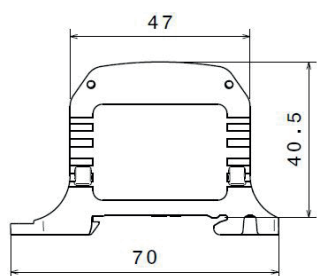

Obj. číslo	Název	Barva	Počet pólů	Počet vstupů	Rozměry (mm)	Průřez (mm²)	Jm. proud Cu vodiče (A)	Jm. proud Al vodiče (A)	Bal./ks
6010	RKA 50 L G		1	2	45 x 20 x 70	6-50	160	120	9
6011	RKA 50 N		1	2	45 x 20 x 70	6-50	160	120	9
6012	RKA 50 PE		1	2	45 x 20 x 70	6-50	160	120	9
6013	RKA 50 L B		1	2	45 x 20 x 70	6-50	160	120	9
6014	RKA 50 L S		1	2	45 x 20 x 70	6-50	160	120	9
6015	RKA 50 D L G		1	4	45 x 35,6 x 70	6-50	160	120	5
6016	RKA 50 D N		1	4	45 x 35,6 x 70	6-50	160	120	5
6017	RKA 50 D PE		1	4	45 x 35,6 x 70	6-50	160	120	5
6018	RKA 50 D L B		1	4	45 x 35,6 x 70	6-50	160	120	5
6019	RKA 50 D L S		1	4	45 x 35,6 x 70	6-50	160	120	5
6020	RKA 50 3P 3L G		3	6	45 x 56,5 x 70	6-50	160	120	3
6021	RKA 50 3P LG/N/PE		3	6	45 x 56,5 x 70	6-50	160	120	3
6023	RKA 50 3P 3L B S G		3	6	45 x 56,5 x 70	6-50	160	120	3