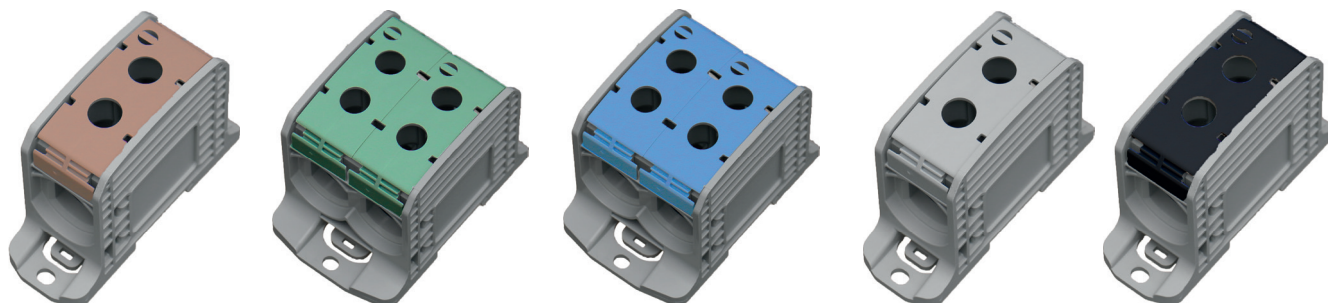

Univerzální svorky RKA 185

6043

6047

6046

6040

6044

Obj. číslo	Název	Barva	Počet pólů	Počet vstupů	Rozměry (mm)	Průřez (mm²)	Jm. proud Cu vodiče (A)	Jm. proud Al vodiče (A)	Bal./ks
6040	RKA 185 L G		1	2	73,5 x 37,5 x 105	95-185	365	250	1
6041	RKA 185 N		1	2	73,5 x 37,5 x 105	95-185	365	250	1
6042	RKA 185 PE		1	2	73,5 x 37,5 x 105	95-185	365	250	1
6043	RKA 185 L B		1	2	73,5 x 37,5 x 105	95-185	365	250	1
6044	RKA 185 L S		1	2	73,5 x 37,5 x 105	95-185	365	250	1
6045	RKA 185 D L G		1	4	73,5 x 67,6 x 105	95-185	365	250	1
6046	RKA 185 D N		1	4	73,5 x 67,6 x 105	95-185	365	250	1
6047	RKA 185 D PE		1	4	73,5 x 67,6 x 105	95-185	365	250	1
6048	RKA 185 D L B		1	4	73,5 x 67,6 x 105	95-185	365	250	1
6049	RKA 185 D L S		1	4	73,5 x 67,6 x 105	95-185	365	250	1