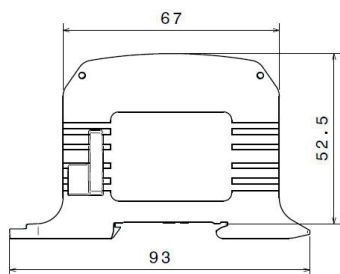

### Univerzální svorky RKA 50

Obj. číslo	Název	Barva	Počet pólů	Počet vstupů	Rozměry (mm)	Průřez (mm <sup>2</sup> )	Jm. proud Cu vodiče (A)	Jm. proud Al vodiče (A)	Bal./ks
6010	RKA 50 L G		1	2	45 x 20 x 70	6-50	160	120	9
6011	RKA 50 N		1	2	45 x 20 x 70	6-50	160	120	9
6012	RKA 50 PE		1	2	45 x 20 x 70	6-50	160	120	9
6013	RKA 50 L B		1	2	45 x 20 x 70	6-50	160	120	9
6014	RKA 50 L S		1	2	45 x 20 x 70	6-50	160	120	9
6015	RKA 50 D L G		1	4	45 x 35,6 x 70	6-50	160	120	5
6016	RKA 50 D N		1	4	45 x 35,6 x 70	6-50	160	120	5
6017	RKA 50 D PE		1	4	45 x 35,6 x 70	6-50	160	120	5
6018	RKA 50 D L B		1	4	45 x 35,6 x 70	6-50	160	120	5
6019	RKA 50 D L S		1	4	45 x 35,6 x 70	6-50	160	120	5
6020	RKA 50 3P 3L G		3	6	45 x 56,5 x 70	6-50	160	120	3
6021	RKA 50 3P LG/N/PE		3	6	45 x 56,5 x 70	6-50	160	120	3
6023	RKA 50 3P 3L B S G		3	6	45 x 56,5 x 70	6-50	160	120	3

Obj. číslo	Název	Barva	Počet pólů	Počet vstupů	Rozměry (mm)	Průřez (mm <sup>2</sup> )	Jm. proud Cu vodiče (A)	Jm. proud Al vodiče (A)	Bal./ks
6030	RKA 95 L G		1	2	57 x 25,5 x 93	16-95	245	155	2
6031	RKA 95 N		1	2	57 x 25,5 x 93	16-95	245	155	2
6032	RKA 95 PE		1	2	57 x 25,5 x 93	16-95	245	155	2
6033	RKA 95 L B		1	2	57 x 25,5 x 93	16-95	245	155	2
6034	RKA 95 L S		1	2	57 x 25,5 x 93	16-95	245	155	2
6035	RKA 95 D L G		1	4	57 x 47 x 93	16-95	245	155	1
6036	RKA 95 D N		1	4	57 x 47 x 93	16-95	245	155	1
6037	RKA 95 D PE		1	4	57 x 47 x 93	16-95	245	155	1
6038	RKA 95 D L B		1	4	57 x 47 x 93	16-95	245	155	1
6039	RKA 95 D L S		1	4	57 x 47 x 93	16-95	245	155	1