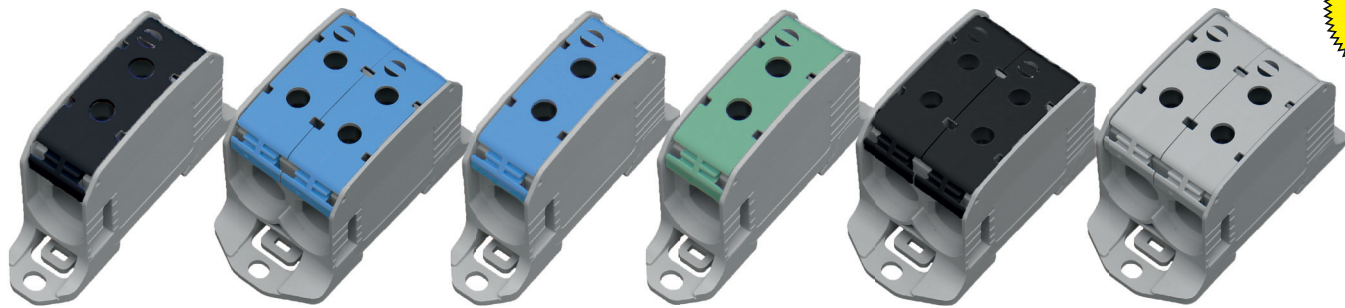

Univerzální svorky RKA 95

NEW!

6034

6036

6031

6032

6039

6035

Obj. číslo	Název	Barva	Počet pólů	Počet vstupů	Rozměry (mm)	Průřez (mm²)	Jm. proud Cu vodiče (A)	Jm. proud Al vodiče (A)	Bal./ks
6030	RKA 95 L G		1	2	57 x 25,5 x 93	16-95	245	155	2
6031	RKA 95 N		1	2	57 x 25,5 x 93	16-95	245	155	2
6032	RKA 95 PE		1	2	57 x 25,5 x 93	16-95	245	155	2
6033	RKA 95 L B		1	2	57 x 25,5 x 93	16-95	245	155	2
6034	RKA 95 L S		1	2	57 x 25,5 x 93	16-95	245	155	2
6035	RKA 95 D L G		1	4	57 x 47 x 93	16-95	245	155	1
6036	RKA 95 D N		1	4	57 x 47 x 93	16-95	245	155	1
6037	RKA 95 D PE		1	4	57 x 47 x 93	16-95	245	155	1
6038	RKA 95 D L B		1	4	57 x 47 x 93	16-95	245	155	1
6039	RKA 95 D L S		1	4	57 x 47 x 93	16-95	245	155	1