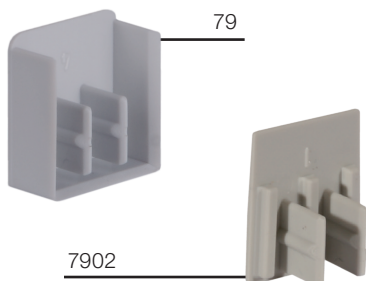

Koncovky pro 1-pólové propojovací lišty

Obj. číslo	Název	Lišta	Průřezy lišty (mm ²)	Bal./ks
753	EK-C-1/16	1 pólová	10, 12, 16	50
7531	EK-D-1/25/36	1 pólová	25, 36	10

Koncovky pro 2-pólové propojovací lišty

Obj. číslo	Název	Lišta	Průřezy lišty (mm ²)	Bal./ks
374	EK-C-2/10	2 pólová	10	10

Koncovky pro 2-pólové nebo 3-pólové propojovací lišty

Obj. číslo	Název	Lišta	Průřezy lišty (mm ²)	Bal./ks
199	EK-C-2+3/16	2 pólová, nebo 3 pólová	16	10
140	EK-C-2+3/25/36	2 pólová, nebo 3 pólová	25, 36	10

Koncovky pro 3-pólové propojovací lišty

Obj. číslo	Název	Lišta	Průřezy lišty (mm ²)	Bal./ks
79	EK-C-3/10	3-pólová	10	10
7902	EK-D-3/10	3-pólová	10	10

Koncovky pro 4-pólové propojovací lišty

Obj. číslo	Název	Lišta	Průřezy lišty (mm ²)	Bal./ks
375	EK-C-4/16	4-pólová	10,16	10

Krytka kontaktů

Obj. číslo	Název	Lišta	Bal./ks
356	BS 5 TE	krytka volných kontaktů, 5-ti dílná, vhodná pro vidličku i kolík (jazýček)	10

Propojovací lišty a napájecí bloky pro motorové spouštěče

	Obj. číslo	Název	Typ (konektor)	Délka (mm)	připojitelných míst	Průřez (mm ²)	Jm. proud (A)	Bal./ks
	464	G-3L-MS-5-45-14 SO	Vidlička	225	5	10	63	10
	466	G-3L-MS-4-45-14 SO	Vidlička	180	4	10	63	10
	467	G-3L-MS-3-45-14 SO	Vidlička	135	3	10	63	10
	243	G-3L-MS-2-45+9-14	Vidlička	100	2	10	63	10
	239	G-3L-MS-3-45+9-14	Vidlička	155	3	10	63	10
	240	G-3L-MS-4-45+9-14	Vidlička	210	4	10	63	10
	290	G-3L-MS-5-45+9-14	Vidlička	260	5	10	63	10
	286	S-3L-MS-M2	Kolík	100	2	10	63	10
	287	S-3L-MS-M3	Kolík	155	3	10	63	10
	288	S-3L-MS-M4	Kolík	210	4	10	63	10
	235	ESB-G-MS-1	Vidlička	45	1	10	63	10