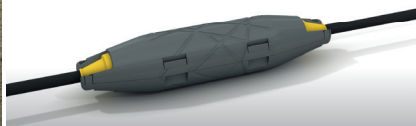

NOVÁ KABELOVÁ GELOVÁ SPOJKA V ULTRA TENKÉM PROVEDENÍ

eleman

LEDJOY
SMART CONNECTION

Obj. číslo: **1005430**

LEDJOY IP68

Co je na spojce LEDJOY IP68 vyjímečné je její miniaturní velikost. S průměrem pouhých 25 mm protáhnete spojku i tím nejmenším otvorem - což je pro aplikace svítidel nezbytné nutné. Revoluční je ochrana připojovaného kabelu svítidla proti vztlínající vlhkosti skrz vodiče (tzv. kapilární jev) - tím, že jsou kabel a vodiče ponořeny do gelové hmoty, chrání elektroniku svítidla před vlhkostí, která se může dostat do hermeticky uzavřeného pouzdra svítidla právě jen nesprávnou instalací.

Patentované provedení těla spojky technologií dvoukomponentního vstříkovaní (těsnění je tedy jednoduše spojeno s plastovým tělem) to zajišťuje maximální ochranu spoje. Prostor pro ochranný gel, který je již předvyplněn, je ohraničen gumovým těsněním. Není nutné nic vylamovat a zjednoduše se tím montáž.

Součástí balení jsou připojovací svorky pro přímé spojení kabelů, jak pro pevné tak i laněné vodiče:

- 1 ks 2-pólové svorky s bezšroubovou technologií
- 1 ks 3-pólové šroubové svorky pro průřez 0,5 až 1,5 mm². Rozsah průměru kabelu je 5 - 9 mm.

Ochrana proti vytrhnutí kabelu je zajištěna jednoduchou a funkční sponkou u obou vstupů.

Spoj je možné v budoucnosti rozebrat - gel je po celou dobu životnosti spoje stále pružný.

Krytí IP68 je perfektní pro aplikace pod zemí, pod vodou a i v dalších prostředí, kde je možný styk s prachovými částicemi, vlhkostí či přímo s vodou.