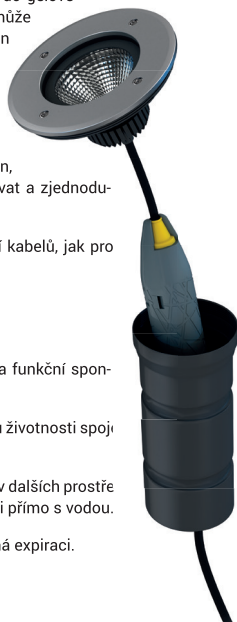

Patentované provedení těla spojky technologií dvoukomponentního vstříkovaní (těsnění je tedy jednoduše spojeno s plastovým tělem) to zajišťuje maximální ochranu spoje. Prostor pro ochranný gel, který je již předvyplněn, je ohraničen gumovým těsněním. Není nutné nic vylamovat a zjednoduše se tím montáž.

Součástí balení jsou připojovací svorky pro přímé spojení kabelů, jak pro pevné tak i laněné vodiče:

- 1 ks 2-pólové svorky s bezšroubovou technologií
- 1 ks 3-pólové šroubové svorky pro průřez 0,5 až 1,5 mm². Rozsah průměru kabelu je 5 - 9 mm.

Ochrana proti vytrhnutí kabelu je zajištěna jednoduchou a funkční sponkou u obou vstupů.

Spoj je možné v budoucnosti rozebrat - gel je po celou dobu životnosti spoje stále pružný.

Krytí IP68 je perfektní pro aplikace pod zemí, pod vodou a i v dalších prostředí, kde je možný styk s prachovými částicemi, vlhkostí či přímo s vodou.

Spojka je netoxická, šetrná životnímu prostředí a nepodléhá expiraci. Rozsah teplot okolí je -20°C až 90°C.