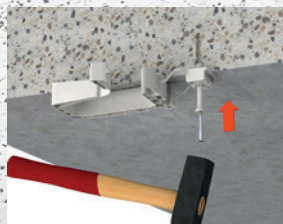

# KKS 20, KKS 40

Sběrné kabelové držáky s montážní kostkou

**eleman**

**NOVINKA**

Pro 20 nebo 40 kabelů  
CYKY 3x1,5 mm<sup>2</sup>.

## KKS 20, KKS 40

Sběrné kabelové držáky KKS se používají pro uchycení více kabelů na stěně/stropě. Nabízíme možnost využití sběrných kabelových držáků pro 20 (KKS 20) až 40 (KKS 40) kabelů 3 x 1,5mm<sup>2</sup>.

Kabelový držák lze jednoduše připevnit na stěnu nebo strop pouhým cvaknutím na montážní kostku. Zasunutím kabelových držáků do sebe lze jednoduše rozšířit počet kabelů, nebo rozdělit typ kabelů (datové kabely a silové kabely nejsou vedeny spolu). K upevnění více držáků do sebe spojených stačí pouze jedna hmoždinka. Držáky jsou rozebíratelné a lze kdykoliv přidat či odebrat kabel dle potřeby.

## Hlavní výhody:

- Snadná montáž
- Snadné přidávání / odebrání kabelů
- Spojovatelné vedle sebe i nad sebe
- Materiál Polypropylen (PP)
- Bezhalogenové
- Teplota -40 až +60°C
- Mechanická odolnost IK07
- Zkouška žhavou smyčkou 960°C
- Splňuje normy ČSN EN 61914
- ETIM: EC000370